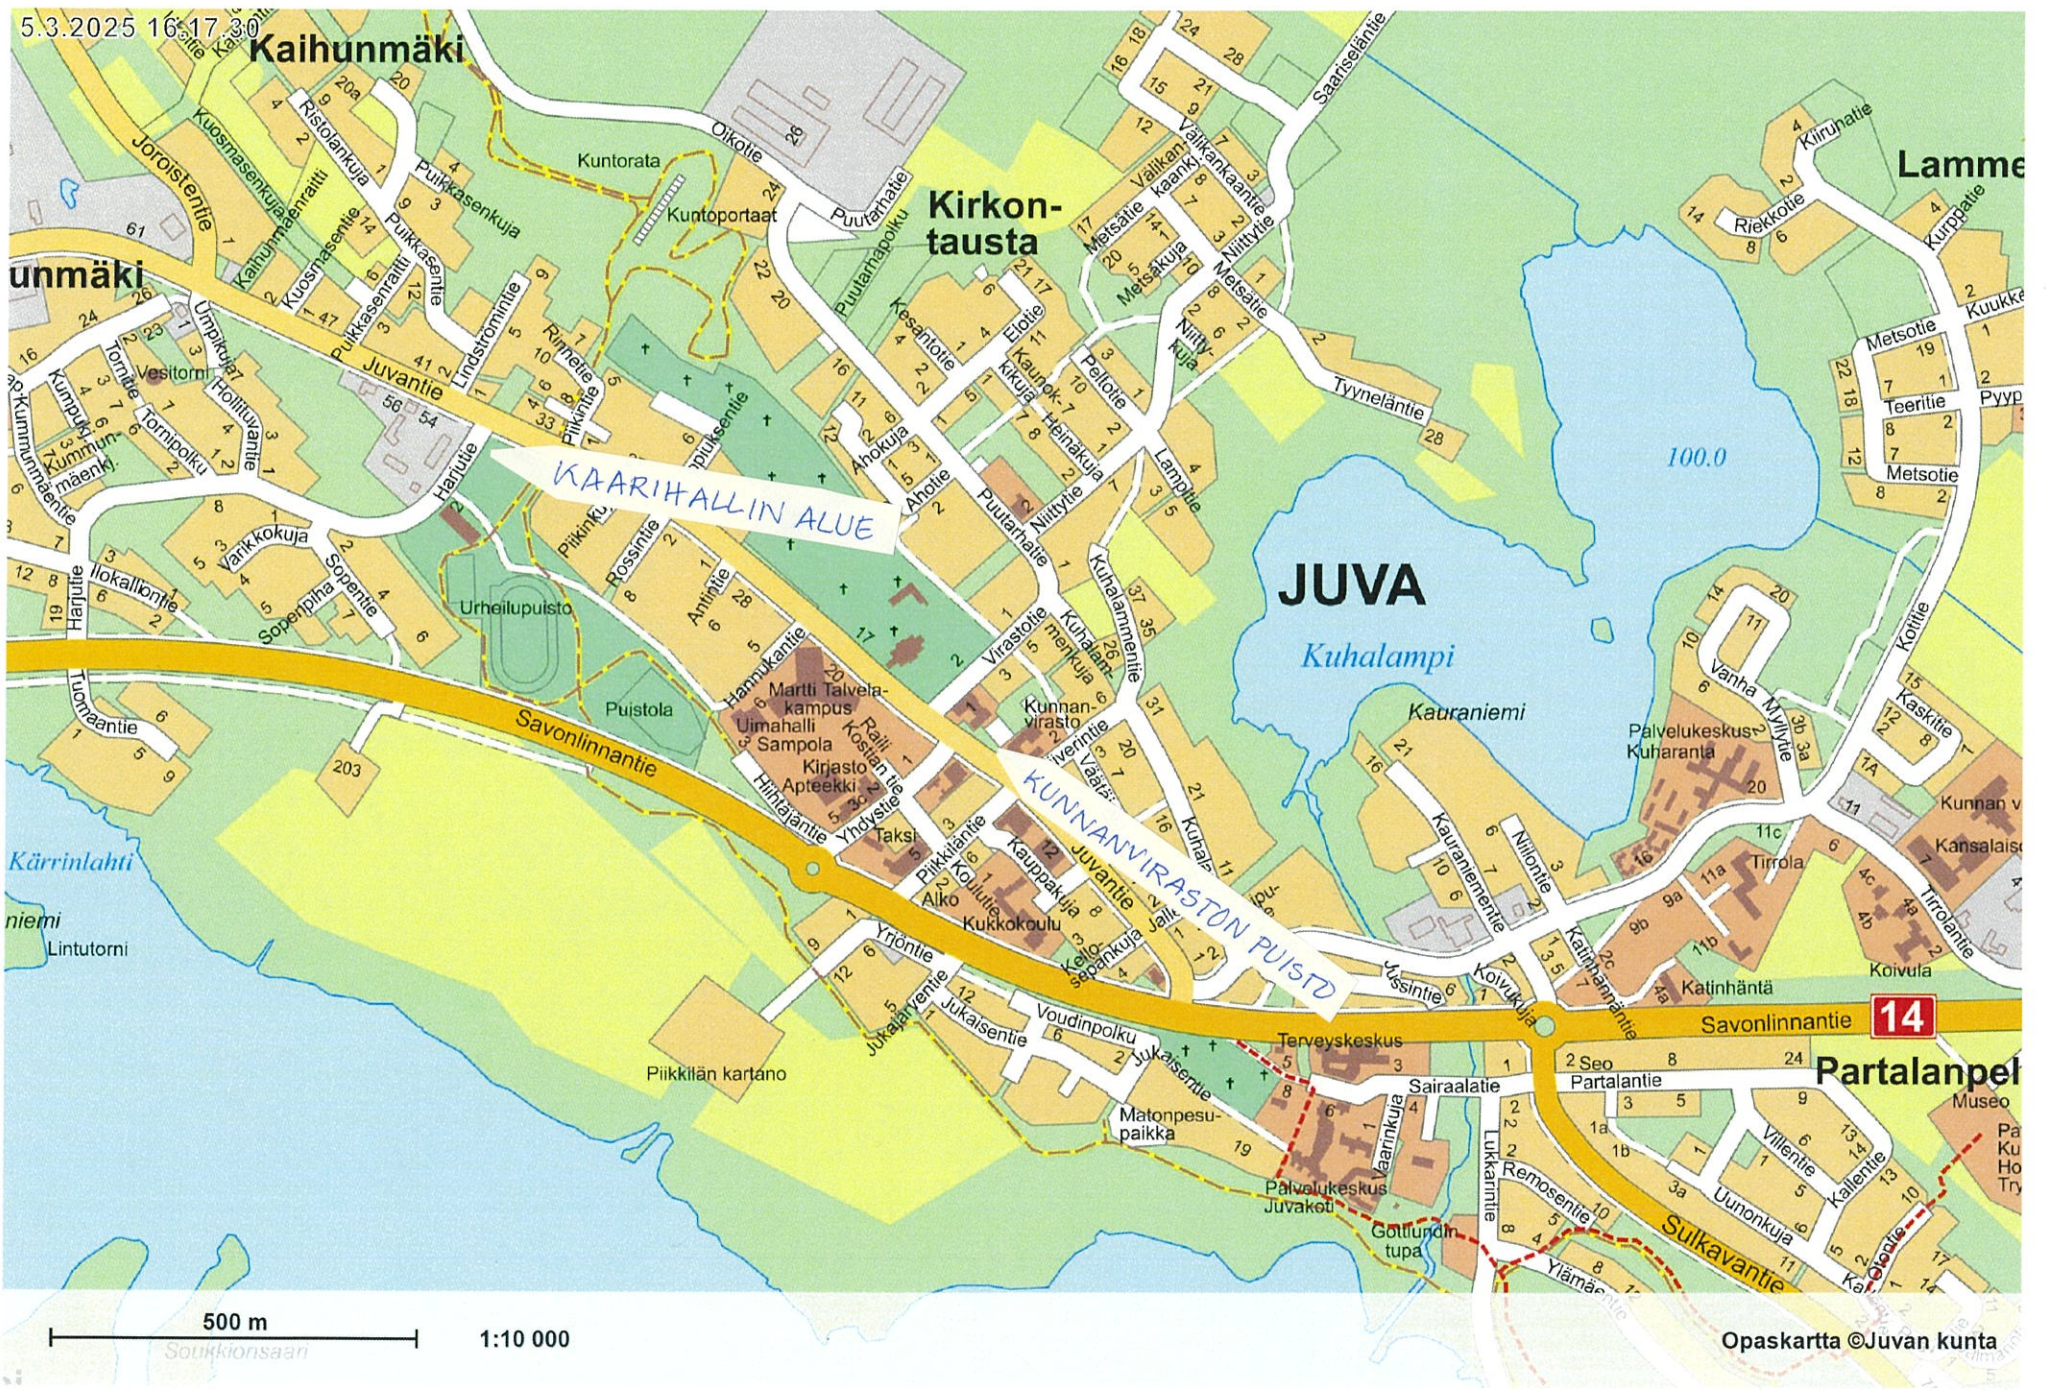

5.3.2025 16:17:30

Kaihunmäki

**Kirkon-
tausta**

Lamme

unmäki

KAARIHALLIN ALUE

JUVA
Kuhalampi

KUNNAN VIRASTON PUISTO

Savonlinnantie

14

Partalanpel

500 m

1:10 000

Opaskartta ©Juvan kunta