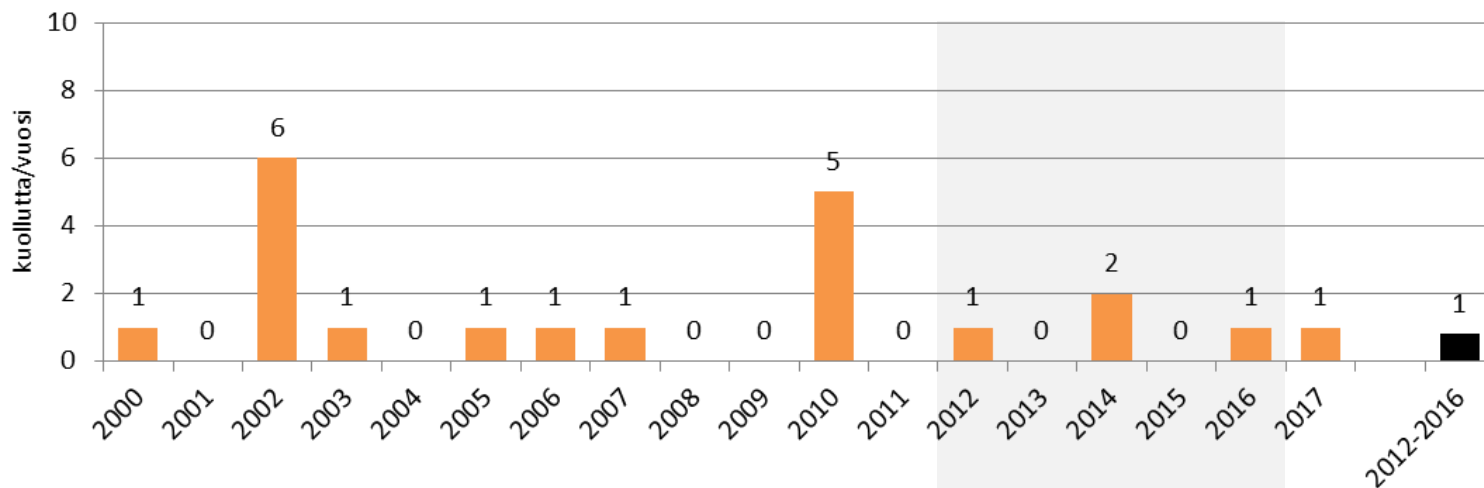

Liikenteen henkilövahingot Juvalla 2000-2017

Lähde: Tilastokeskus, kuolleet ja loukkaantuneet

~13 henk/v

(keskiarvo 2012-2016)

KUOLLEET
(Uhria/v)

LOUKKAANTUNEET
(Uhria/vuosi)

Liikenneonnettomuudet kartalla: