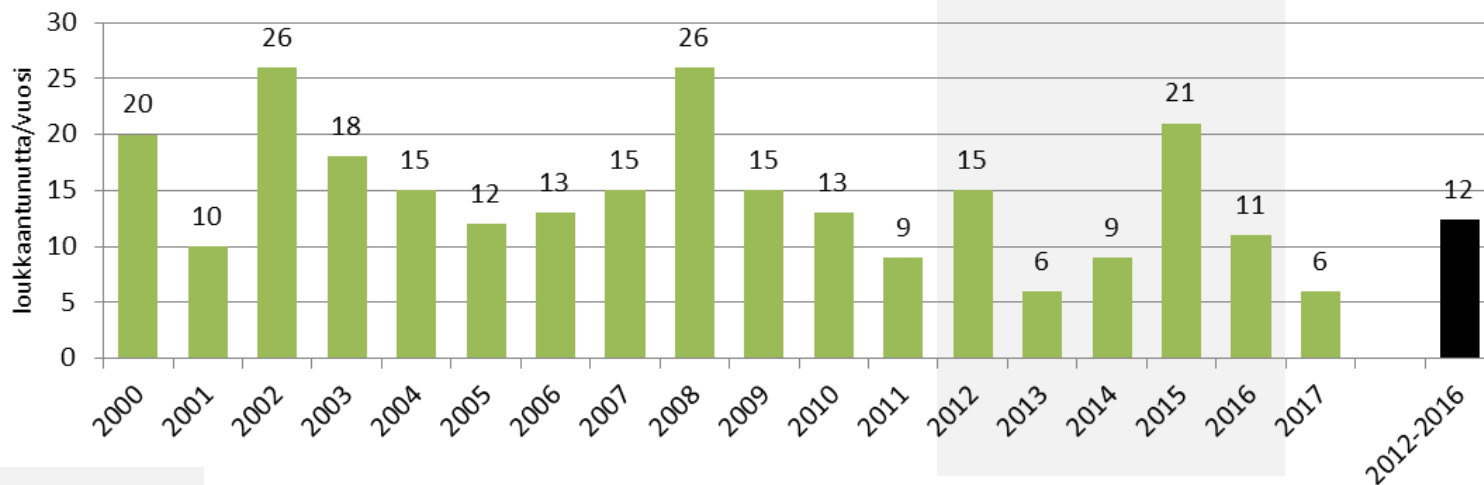

Liikenteen henkilövahingot Juvalla 2000-2017

Lähde: Tilastokeskus, kuolleet ja loukkaantuneet

~13 henk/v

(keskiarvo 2012-2016)

KUOLLEET
(Uhria/v)

LOUKKAANTUNEET
(Uhria/vuosi)

Liikenneonnettomuudet kartalla: